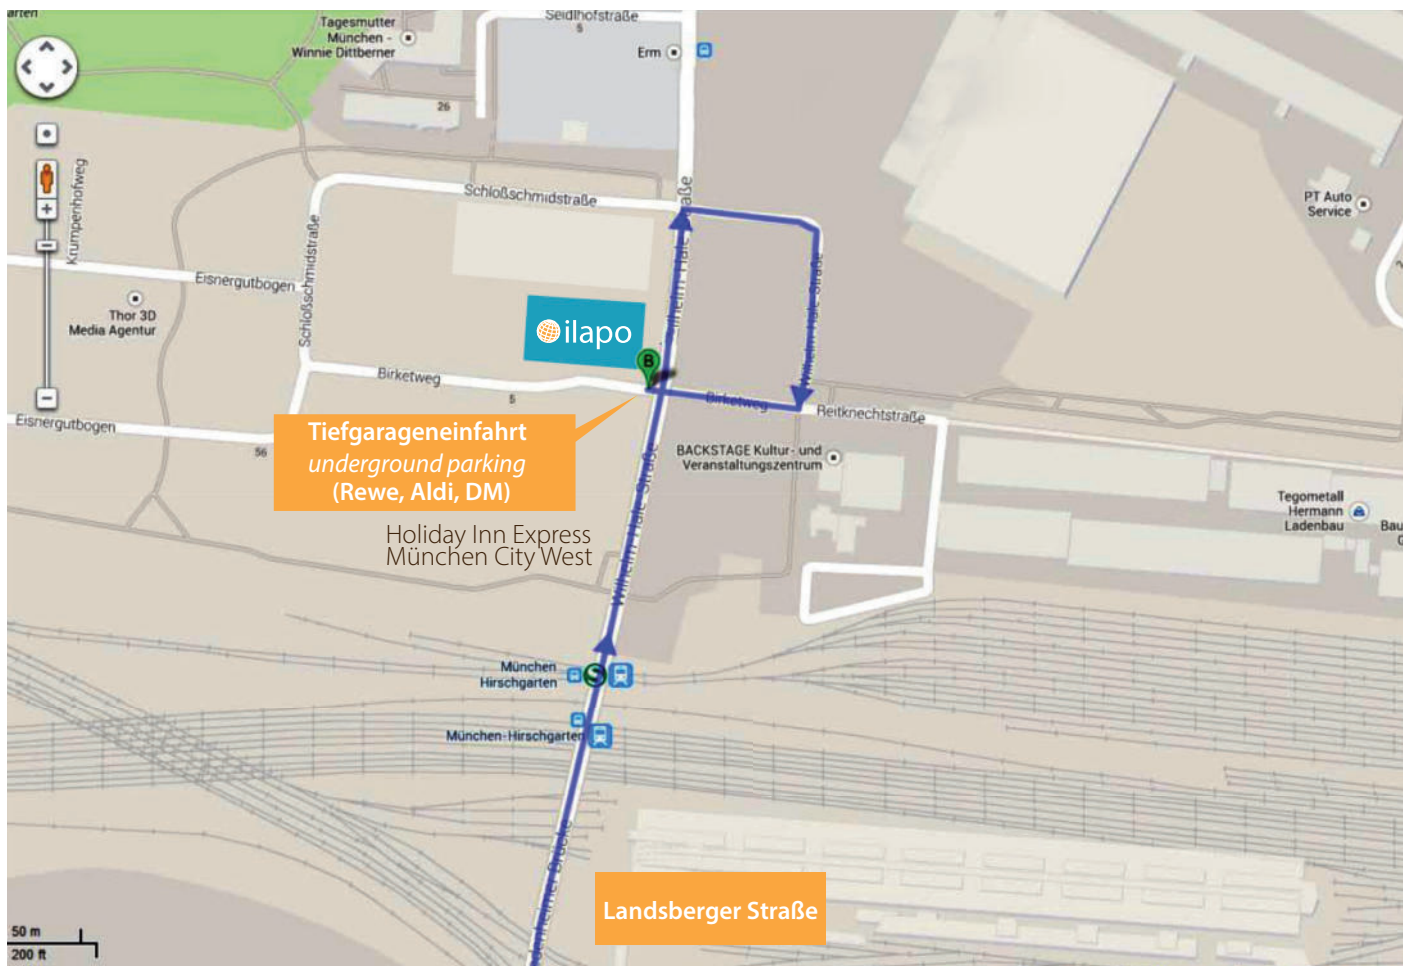

ANFAHRTSBESCHREIBUNG FÜR LIEFERANTEN

HOW TO FIND US AS A SUPPLIER/LOGISTIC PARTNER

1. Ihr Weg zur Tiefgarageneinfahrt

Your direction to the underground carpark

Folgen Sie den Schildern Forum Hirschgarten Parkplätze (Rewe, Aldi, DM).
Follow the signs of Forum am Hirschgarten (Rewe, Aldi, DM).

2. Ihr Weg zum Lastenaufzug *Your direction to the freight elevator*

In der Tiefgarage befindet sich nach 20 m eine Rampe auf der linken Seite. Parken Sie auf der linken Seite an der Treppe. Betätigen Sie die Klingel am Tor, der Lastenaufzug wird zu Ihnen in das 1. UG geschickt. In der ilapo werden Sie von einem Mitarbeiter empfangen.

Please enter the underground carpark. After 20 m on the left side there is a ramp. Park on the left side by the stairs. Ring the bell at the gate and announce yourself. The freight elevator will be sent to you in the 1st basement. In the ilapo you will be welcomed by an employee.